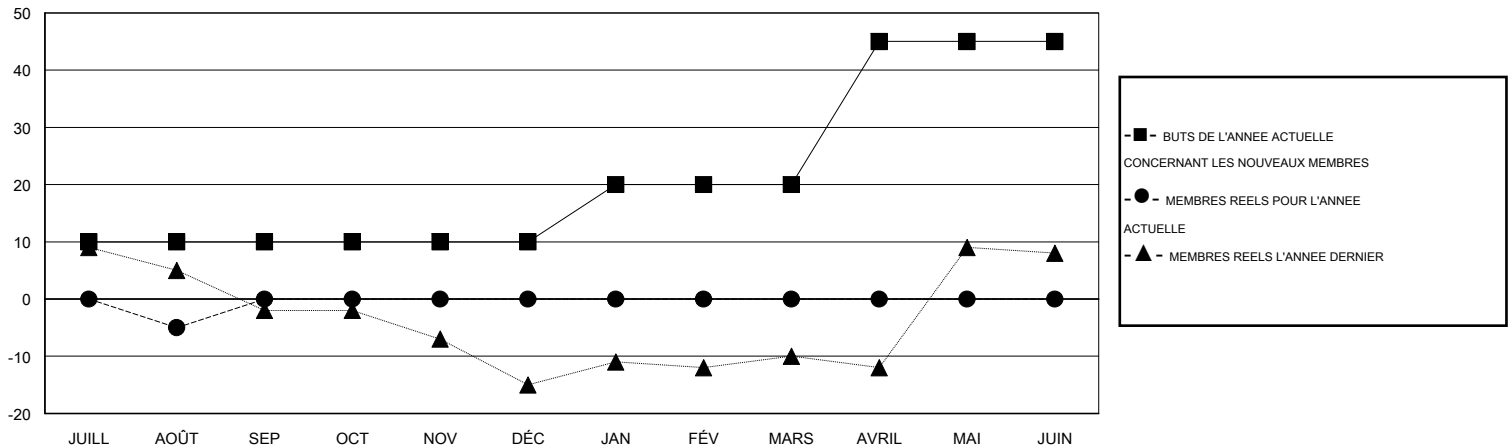

MONTHLY MEMBERSHIP PROGRESS REPORT

District 112 D

Results as of: 8/31/2015

GMT: Jean-Jacques STOFFEL-MUNCK

LIEU BELGIUM

RC EME 4

Clubs					Membres				
RESULTATS POUR 2015-2016					RESULTATS POUR 2015-2016				
TRIMESTRE	BUT CONCERNANT LES NOUVEAUX CLUBS	NOUVEAUX CLUBS	CLUBS ANNULÉS	GAIN NET/PERTE NETTE	TRIMESTRE	BUT CONCERNANT LES NOUVEAUX MEMBRES	MEMBRES FONDATEURS ET NOUVEAUX AJOUTÉS	MEMBRES RADIÉS	GAIN NET/PERTE NETTE
JUILL/AOÛT/SEP	0	0	0	0	JUILL/AOÛT/SEP	10	12	17	-5
OCT/NOV/DÉC	1	0	0	0	OCT/NOV/DÉC	0	0	0	0
JAN/FÉV/MARS	0	0	0	0	JAN/FÉV/MARS	10	0	0	0
AVRIL/MAI/JUIN	1	0	0	0	AVRIL/MAI/JUIN	25	0	0	0

BUTS ET NOUVEAUX CLUBS REELS - CUMULATIF

BUTS ET MEMBRES REELS - CUMULATIF

CLUBS RADIÉS: 0	8 CLUBS OF 100 ONT AJOUTÉ 1 OU PLUSIEURS NOUVEAUX MEMBRES	<u>DISTRIBUTION PAR SEXE</u>
		HOMME 2,196 (87.39%)
		FEMME 317 (12.61%)
<u>MEMBRES RADIÉS</u>	CLIQUER ICI POUR AVOIR LES DONNEES DE L'EVALUATION DE SANTE	MEMBRES D'UNITE FAMILIALE 20
DECEDE 2		CHEF DE FAMILLE 10
CLUB ANNULÉ 0		N'EST PAS CHEF DE FAMILLE 10
AUTRE 15		
TOTAL 17		