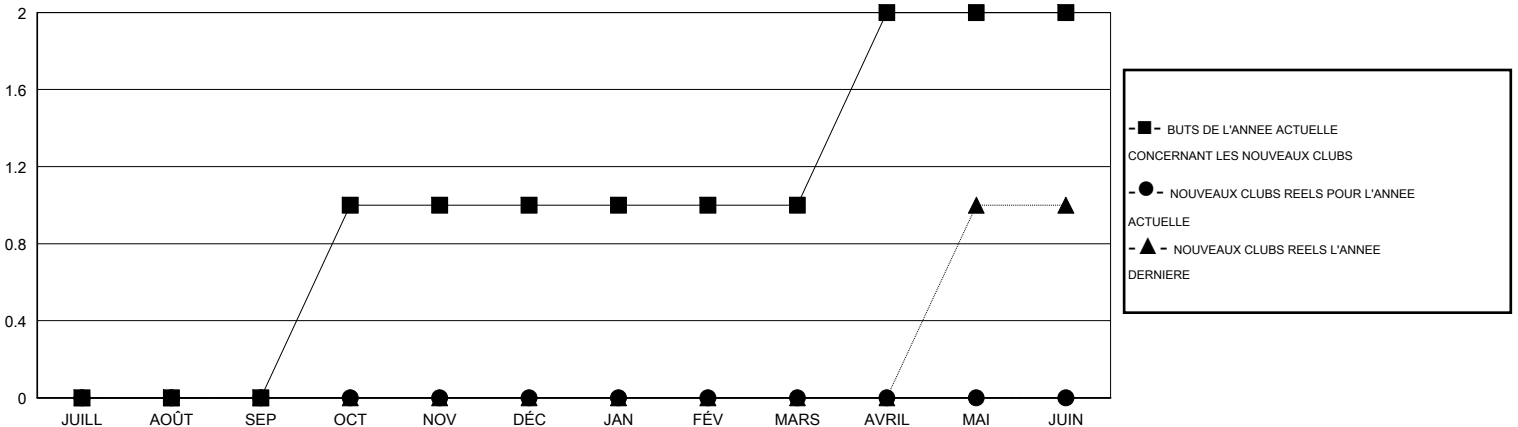

MONTHLY MEMBERSHIP PROGRESS REPORT

District 112 D

Results as of: 8/31/2015

GMT: Jean-Jacques STOFFEL-MUNCK

LIEU BELGIUM

RC EME 4

Clubs					Membres				
RESULTATS POUR 2015-2016					RESULTATS POUR 2015-2016				
TRIMESTRE	BUT CONCERNANT LES NOUVEAUX CLUBS	NOUVEAUX CLUBS	CLUBS ANNULÉS	GAIN NET/PERTE NETTE	TRIMESTRE	BUT CONCERNANT LES NOUVEAUX MEMBRES	MEMBRES FONDATEURS ET NOUVEAUX AJOUTÉS	MEMBRES RADIÉS	GAIN NET/PERTE NETTE
JUILL/AOÛT/SEP	0	0	0	0	JUILL/AOÛT/SEP	10	12	17	-5
OCT/NOV/DÉC	1	0	0	0	OCT/NOV/DÉC	0	0	0	0
JAN/FÉV/MARS	0	0	0	0	JAN/FÉV/MARS	10	0	0	0
AVRIL/MAI/JUIN	1	0	0	0	AVRIL/MAI/JUIN	25	0	0	0

BUTS ET NOUVEAUX CLUBS REELS - CUMULATIF

BUTS ET MEMBRES REELS - CUMULATIF

CLUBS RADIÉS: 0	8 CLUBS OF 100 ONT AJOUTÉ 1 OU PLUSIEURS NOUVEAUX MEMBRES	<u>DISTRIBUTION PAR SEXE</u>
		HOMME 2,196 (87.39%)
		FEMME 317 (12.61%)
<u>MEMBRES RADIÉS</u>	CLIQUER ICI POUR AVOIR LES DONNEES DE L'EVALUATION DE SANTE	MEMBRES D'UNITE FAMILIALE 20
DECEDE 2		CHEF DE FAMILLE 10
CLUB ANNULÉ 0		N'EST PAS CHEF DE FAMILLE 10
AUTRE 15		
TOTAL 17		